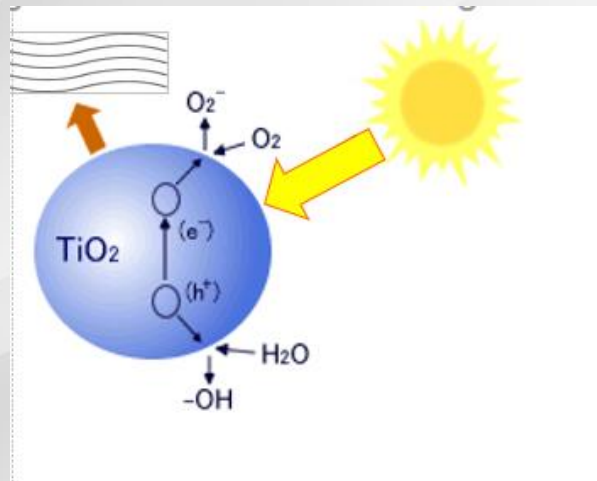

- обеззараживание воздуха в помещении.