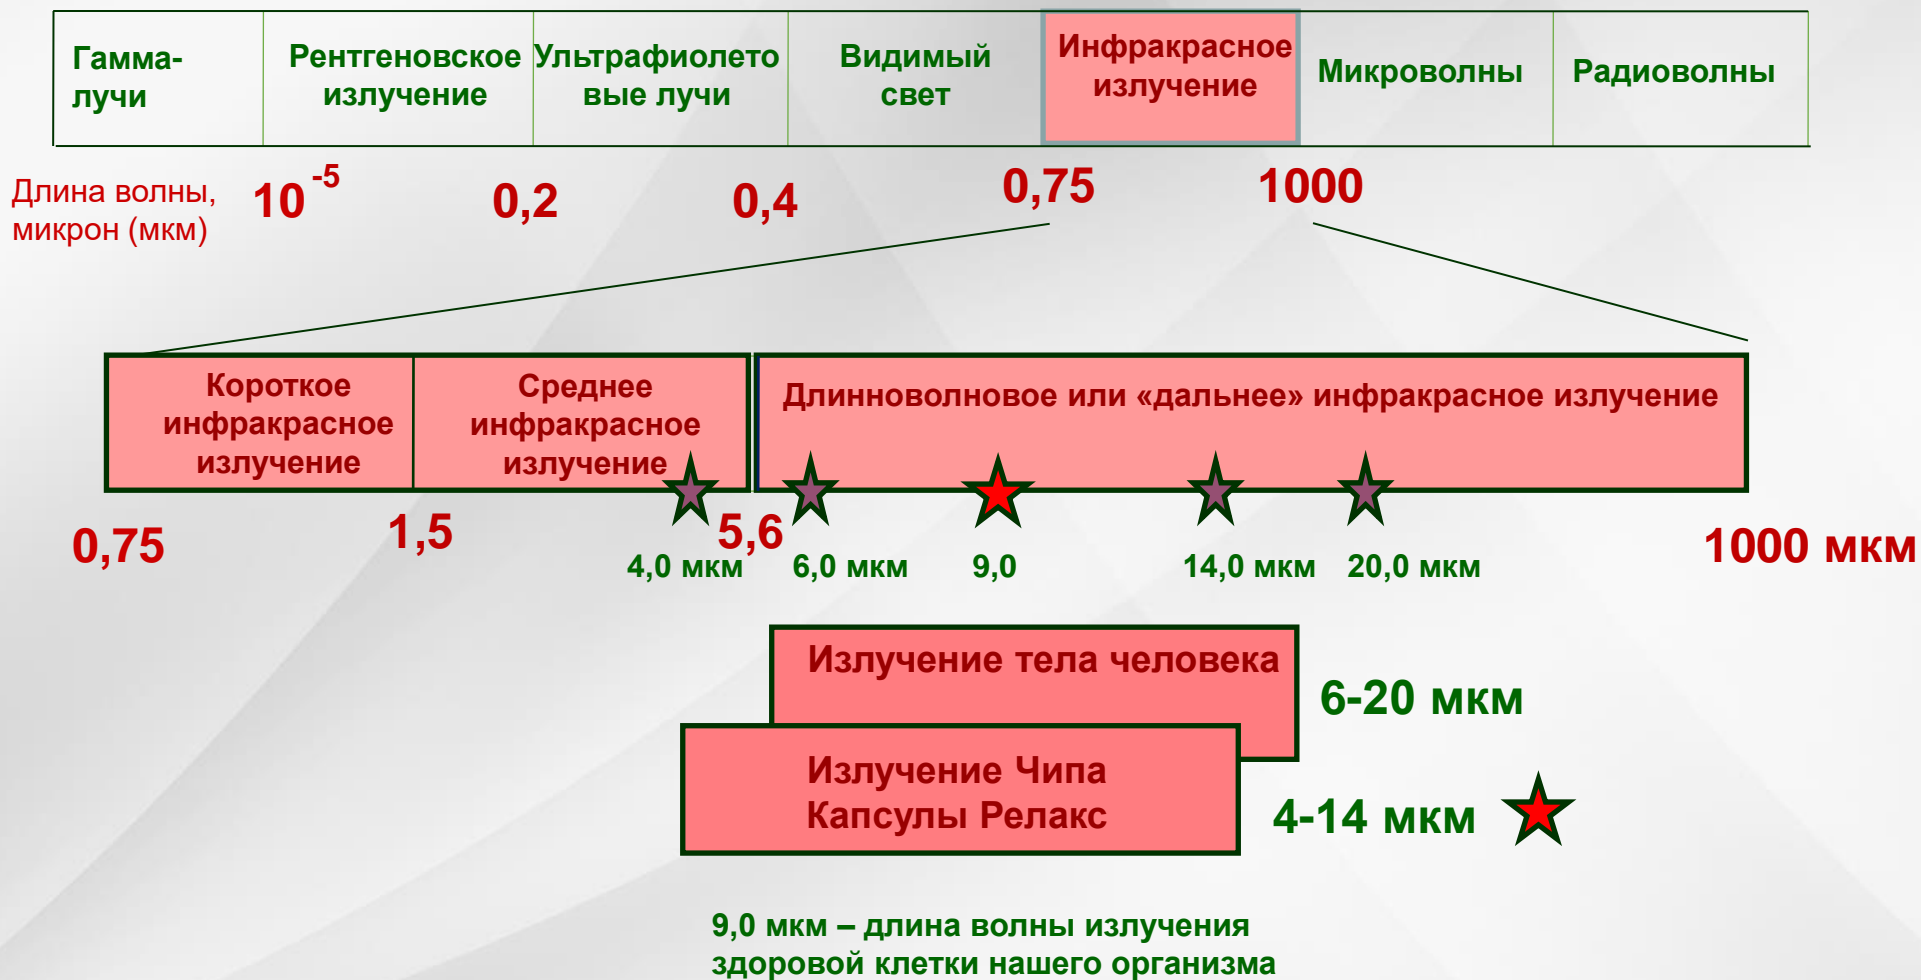

Энергия красоты и здоровья

Спектр электромагнитного излучения