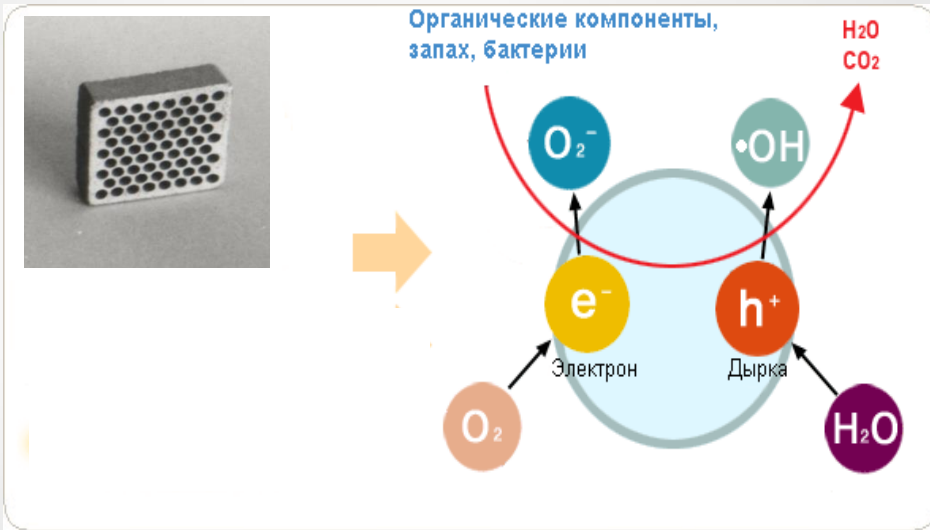

Дезинфицирующий эффект отрицательных ионов кислорода обеспечивает:

- самоочищение внутренней поверхности капсулы,
- устранение болезнетворных бактерий, вирусов, грибов,
- устранение неприятных запахов,
- окисление и удаление органических веществ в том числе и токсинов, выделяющихся с потом,